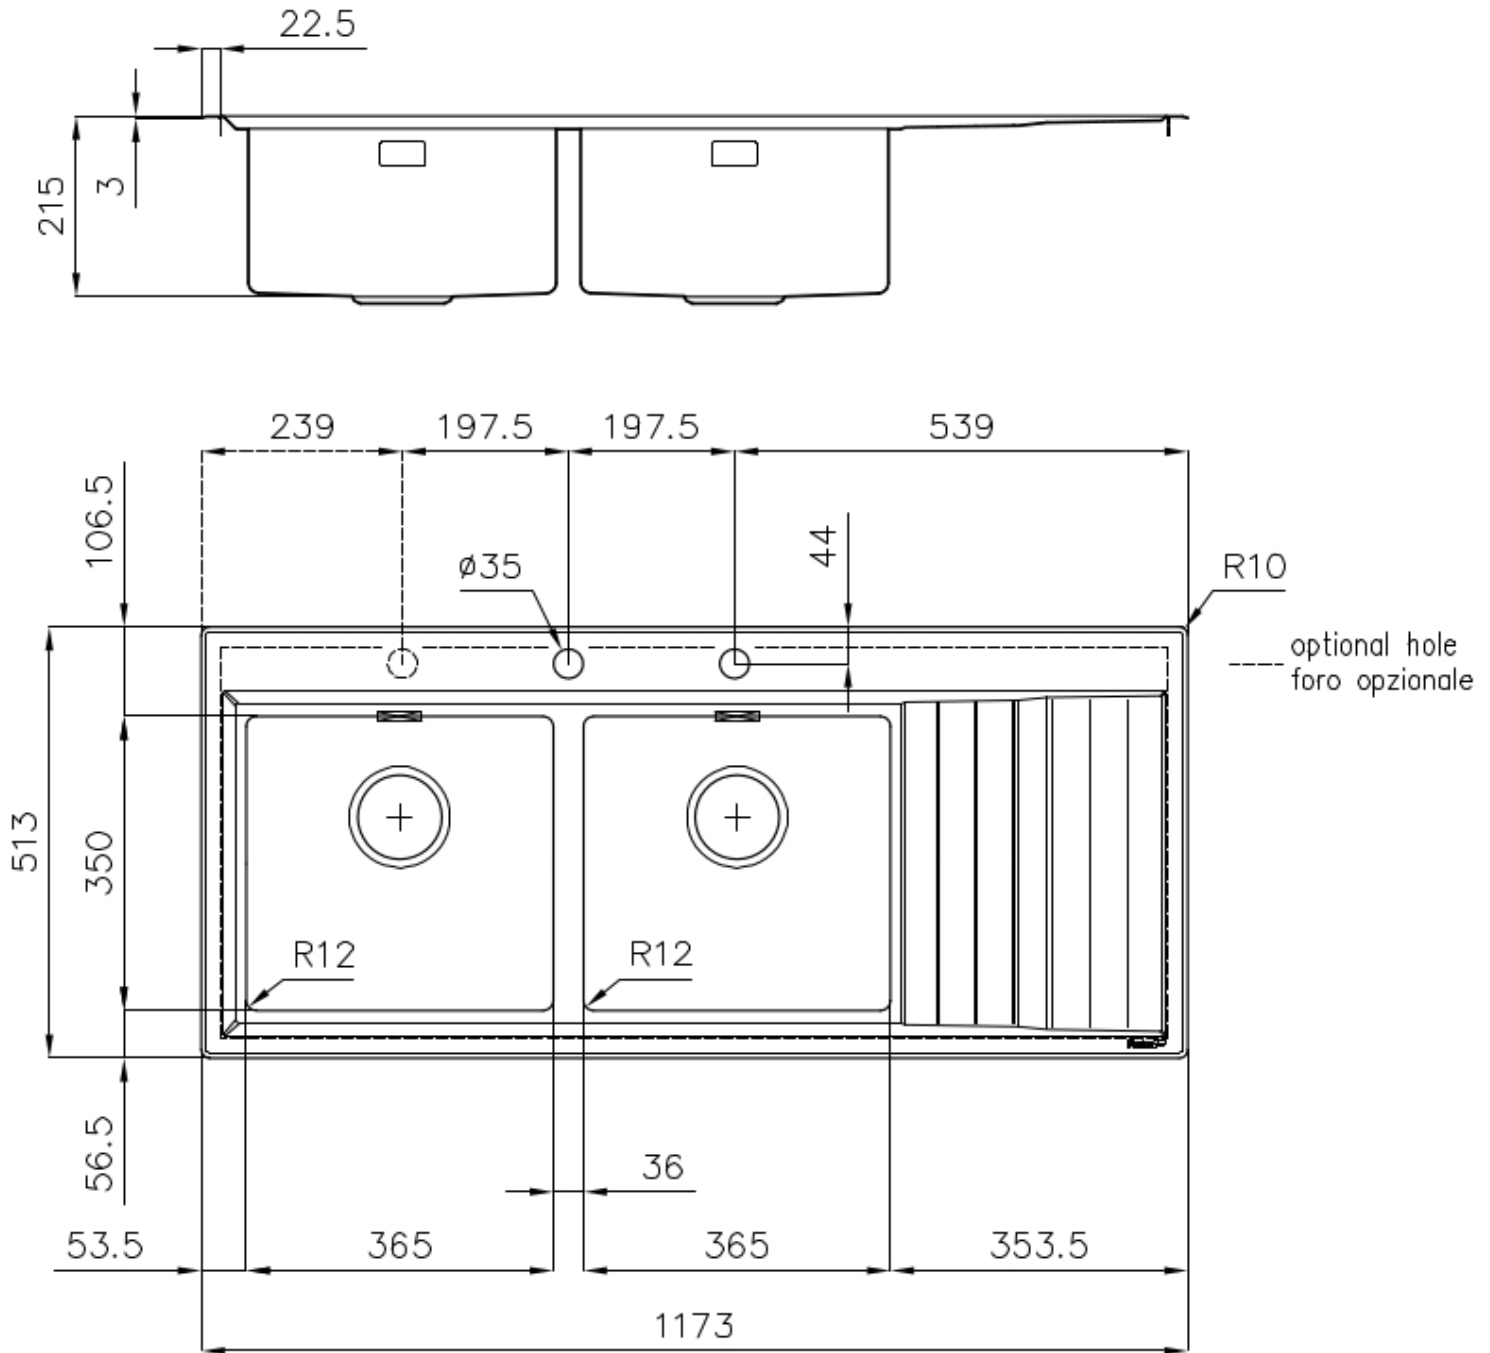

VASCA A RAGGIO STRETTO

Vasche con forme squadrate dal design moderno e con aumentata capienza. Per un'estetica minimal coniugata con la massima praticità.

VASCA PROFONDA

Vasche che raggiungono una profondità importante, oltre i 20 cm, grazie alla evoluta tecnologia produttiva, che offrono grande capienza e praticità in tutte le operazioni di lavaggio.

DETTAGLI

Bordo Installazione

Semifilo

Finitura Spazzolato Foster

Materiale Acciaio inox AISI 304

Texture Spazzolato

Base 80-90 cm

Dimensioni 1173x513 mm

Dotazioni standard Ganci di fissaggio, guarnizione, piletta, troppo-pieno e sifone, Imballo in scatola

Fori Mixer 2 fori di serie - 3° foro su richiesta

Foro incasso 1140 x 480 mm

Gocciolatoio Si

Larghezza 117 cm

Misura vasca 365x350mm

Note: Guarnizioni premontate

Numero vasche 2 vasche

Piletta Piletta con comando automatico PM

DATI TECNICI

GALLERIA FOTOGRAFICA

IN DOTAZIONE

Piletta automatica - PM
8407 113